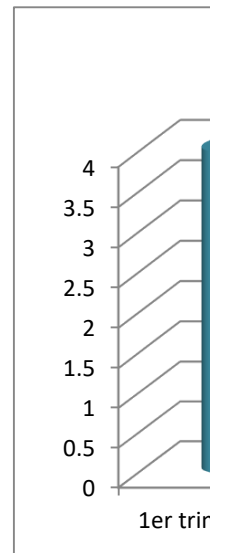

MUNICIPIO DE
SAN JOAQUÍN
QUERÉTARO

COORDINACIÓN DE
EDUCACIÓN

SAN JOAQUÍN
PUEBLO MÁGICO

Estadística de Actividades en el Departamento 2024

Realización de eventos cívicos.

Eventos realizados.

Porcentaje			
1er Trimestre			
Enero	Febrero	Marzo	Total
0	2	2	4

Porcentaje			
2do Trimestre			
Abril	Mayo	Junio	Total
0	2	0	2

Porcentaje			
3er Trimestre			
Julio	Agosto	Septiembre	Total
0	0	3	3

Porcentaje			
4to Trimestre			
Octubre	Noviembre	Diciembre	Total
0	1	0	1

Trimestre
1er trimestre
2do trimestre
3er trimestre
4to trimestre

Total
4
2
3
1