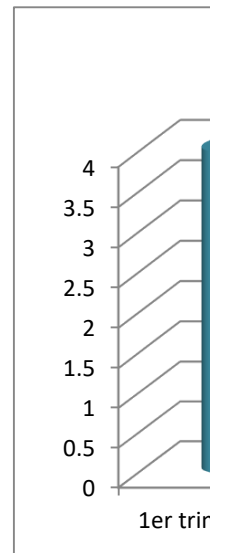

Porcentaje			
1er Trimestre			
Enero	Febrero	Marzo	Total
0	2	2	4

Porcentaje			
2do Trimestre			
Abril	Mayo	Junio	Total
0	2	0	2

Porcentaje			
3er Trimestre			
Julio	Agosto	Septiembre	Total
0	0	3	3

Porcentaje			
4to Trimestre			
Octubre	Noviembre	Diciembre	Total
0	0	0	0

Trimestre
1er trimestre
2do trimestre
3er trimestre
4to trimestre